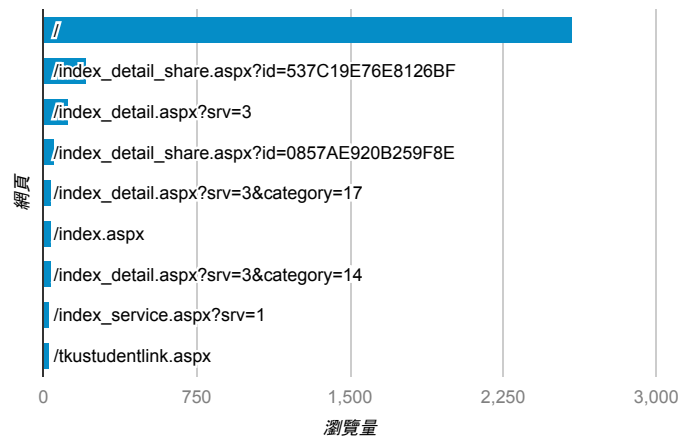

報表03_內容

2016年5月30日 - 2016年6月5日

所有使用者
100.00% 個工作階段

平均網頁載入時間 (秒)

平均網頁載入時間 (秒)和瀏覽量 (依網頁分組)

網頁	平均網頁載入時間 (秒)	瀏覽量
/index_detail_share.aspx?id=64B7166936A B4A03	4.29	1
/	3.41	2,592
/index_detail_share.aspx?id=537C19E76E8 126BF	3.39	207
/index_detail_share.aspx?id=EF9B2C33E6 EC6DA9	3.25	1
/index_detail_share.aspx?id=AB9BEA43A4 3FEC56	2.07	1
/index_detail_share.aspx?id=233CF2A3DB 8279F4	2.05	2
/index_detail_share.aspx?id=DC6A412DF2 BDC56B	1.97	2
/index_detail_share.aspx?id=BE6D3E26E3 EA1E7F	1.68	5
/activity_104-2_self_test.aspx	0.00	9
/activity_game01.aspx	0.00	1

瀏覽量(依網頁分組)

造訪和新造訪率 (依 關鍵字 分組)

關鍵字	工作階段	% 新工作階段
(not provided)	588	81.80%
托爾斯泰 兩個老人	1	100.00%
淡江 服務學習	1	100.00%
淡江 e portfo	1	100.00%
淡江大學 行事曆	1	100.00%
淡江大學 e portfolio	1	0.00%
淡江大學tqc	1	100.00%
飯店櫃台遇到的問題?	1	100.00%
電影員 工作	1	100.00%
學習歷程	1	100.00%